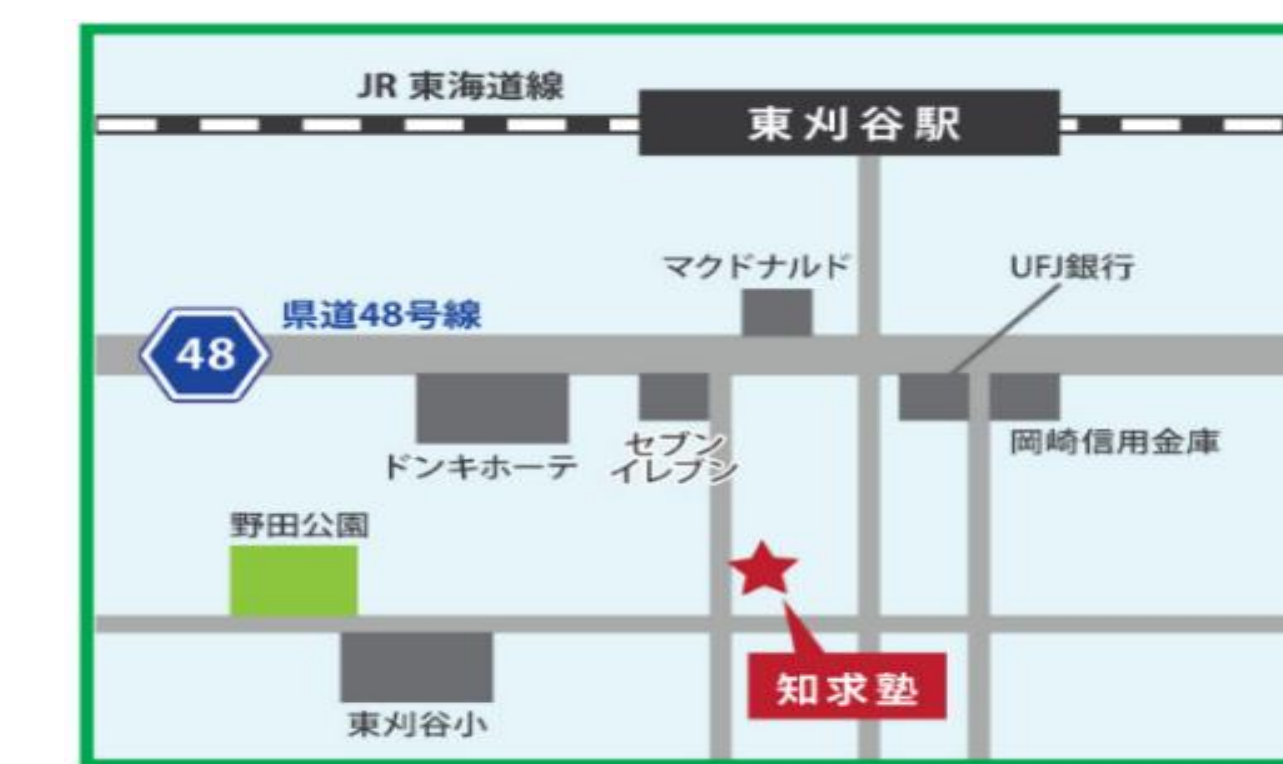

#### ・コロナウィルス(COVID19)対策

ノロックスによる空気除菌、各種器具の除菌、検温、マスクの着用など、できるだけ防疫を行っております。お子さまの様子も、細かく見てまいります。インフルエンザとコロナの同時流行の関連も報道されています。これまで以上の緊張感をもって、活動してまいります。

公式Line,HP,Instagramのご案内

ぜひご覧ください！！

公式line

Instagram

知求塾ブログ